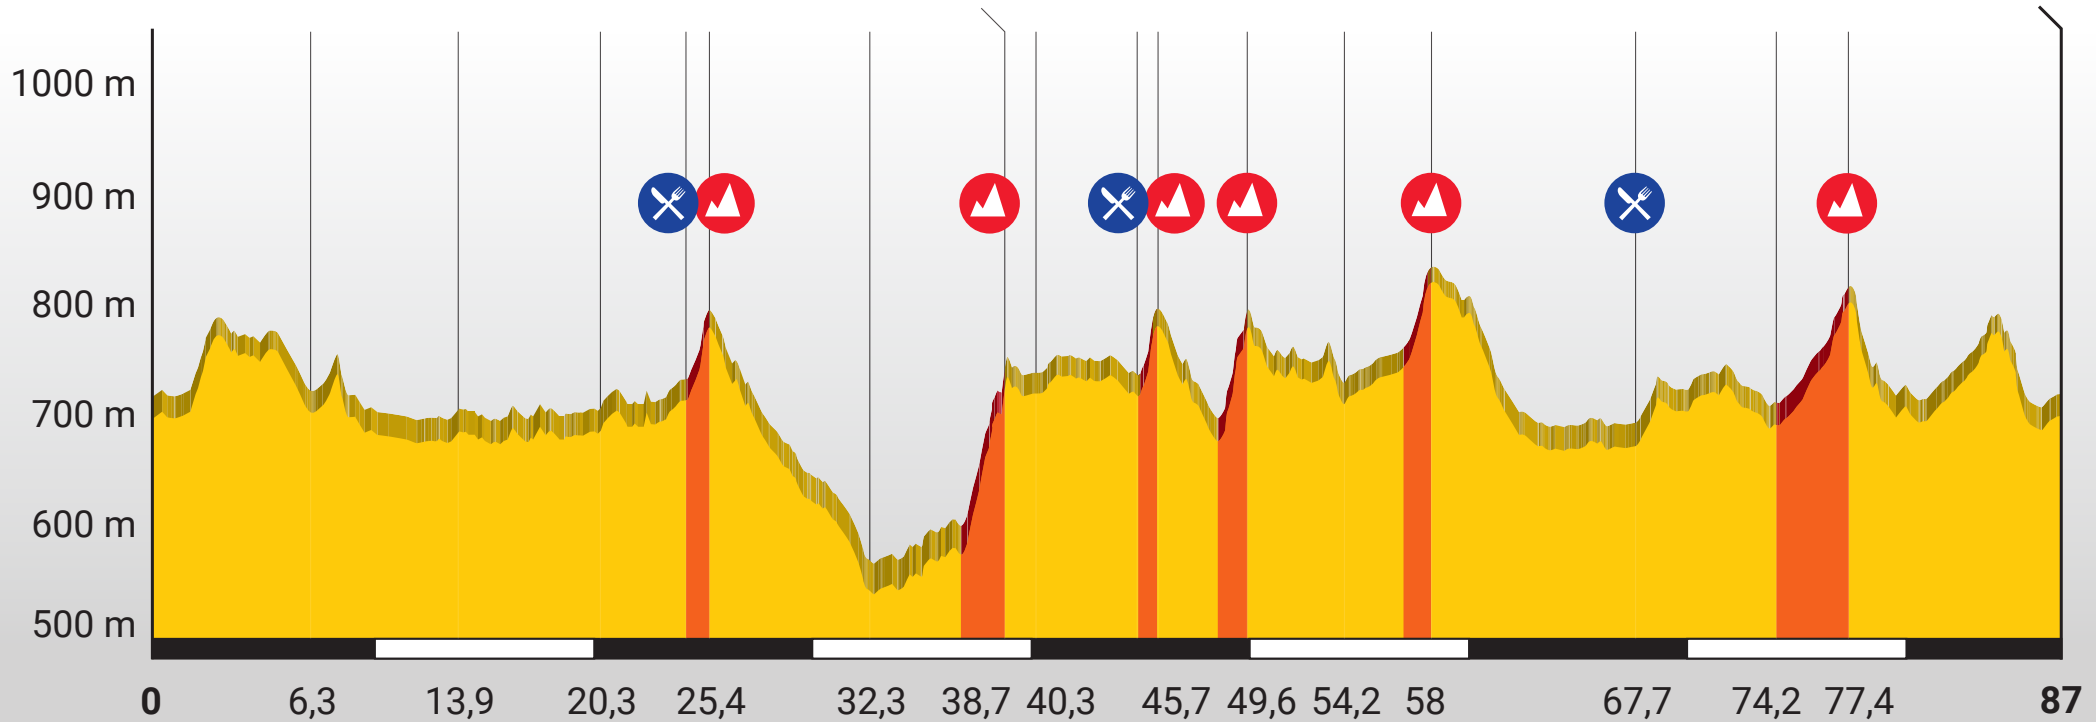

700 m BAD DÜRRHEIM

685 m Aasen

685 m Donaueschingen

683 m Hüfingen

772 m Hausen vor Wald  
1,1 km | Ø 4,7 % | max. 7 %

551 m Achdorf

708 m Mundelfingen  
2,0 km | Ø 7,2 % | max. 13 %

712 m Mundelfingen  
1,1 km | Ø 4,7 % | max. 7 %

772 m Hausen vor Wald (Start Frauen, M3)  
2,0 km | Ø 7,8 % | max. 12 %

717 m Opferdingen  
1,2 km | Ø 6,2 % | max. 15 %

821 m Hondingen

675 m Pfohren

693 m Oberbaldingen

805 m Öfingen  
3,1 km | Ø 3,5 % | max. 7 %

700 m BAD DÜRRHEIM

### 3. Etappe RIDERMAN