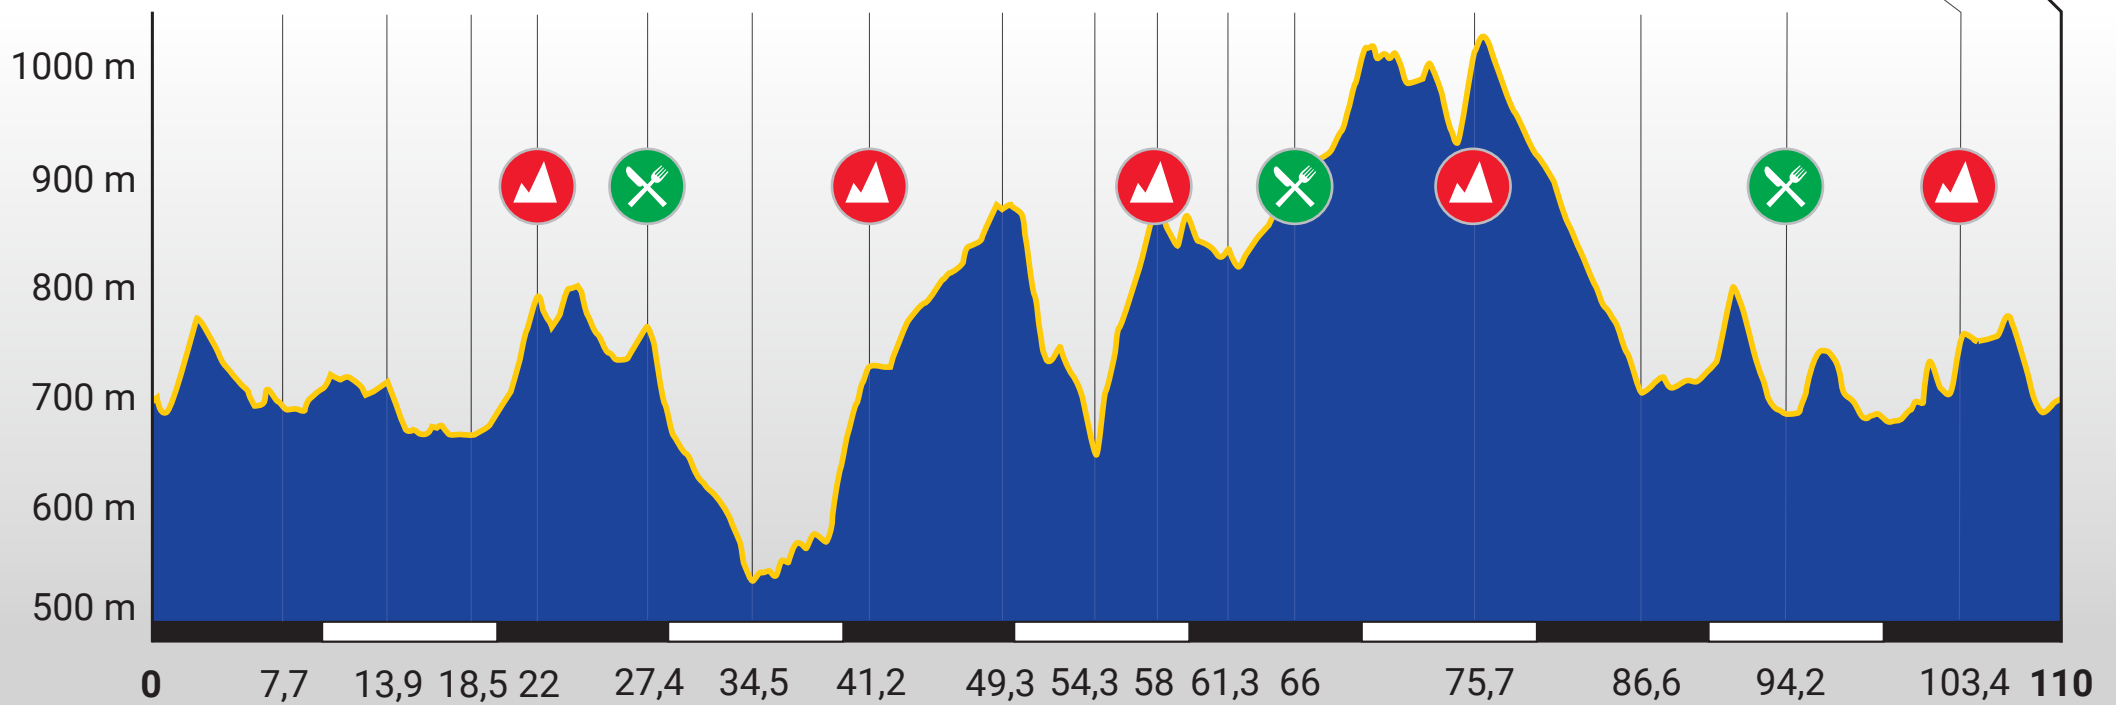

700 m BAD DÜRRHEIM

696 m Oberbaldingen

719 m Pfohren

670 m Neudingen

792 m Fürstenberg

741 m Riedböhringen

538 m Achdorf

725 m Ewattingen

883 m Bonndorf

650 m Wutachschlucht

890 m Göschweiler

835 m Röttenbach

890 m Friedenweiler

1020 m Bubenbach-Kohlwald

712 m Wolterdingen

690 m Klengen

763 m Aasen

700 m BAD DÜRRHEIM

Samstag, 24. September **ETAPPE 2**