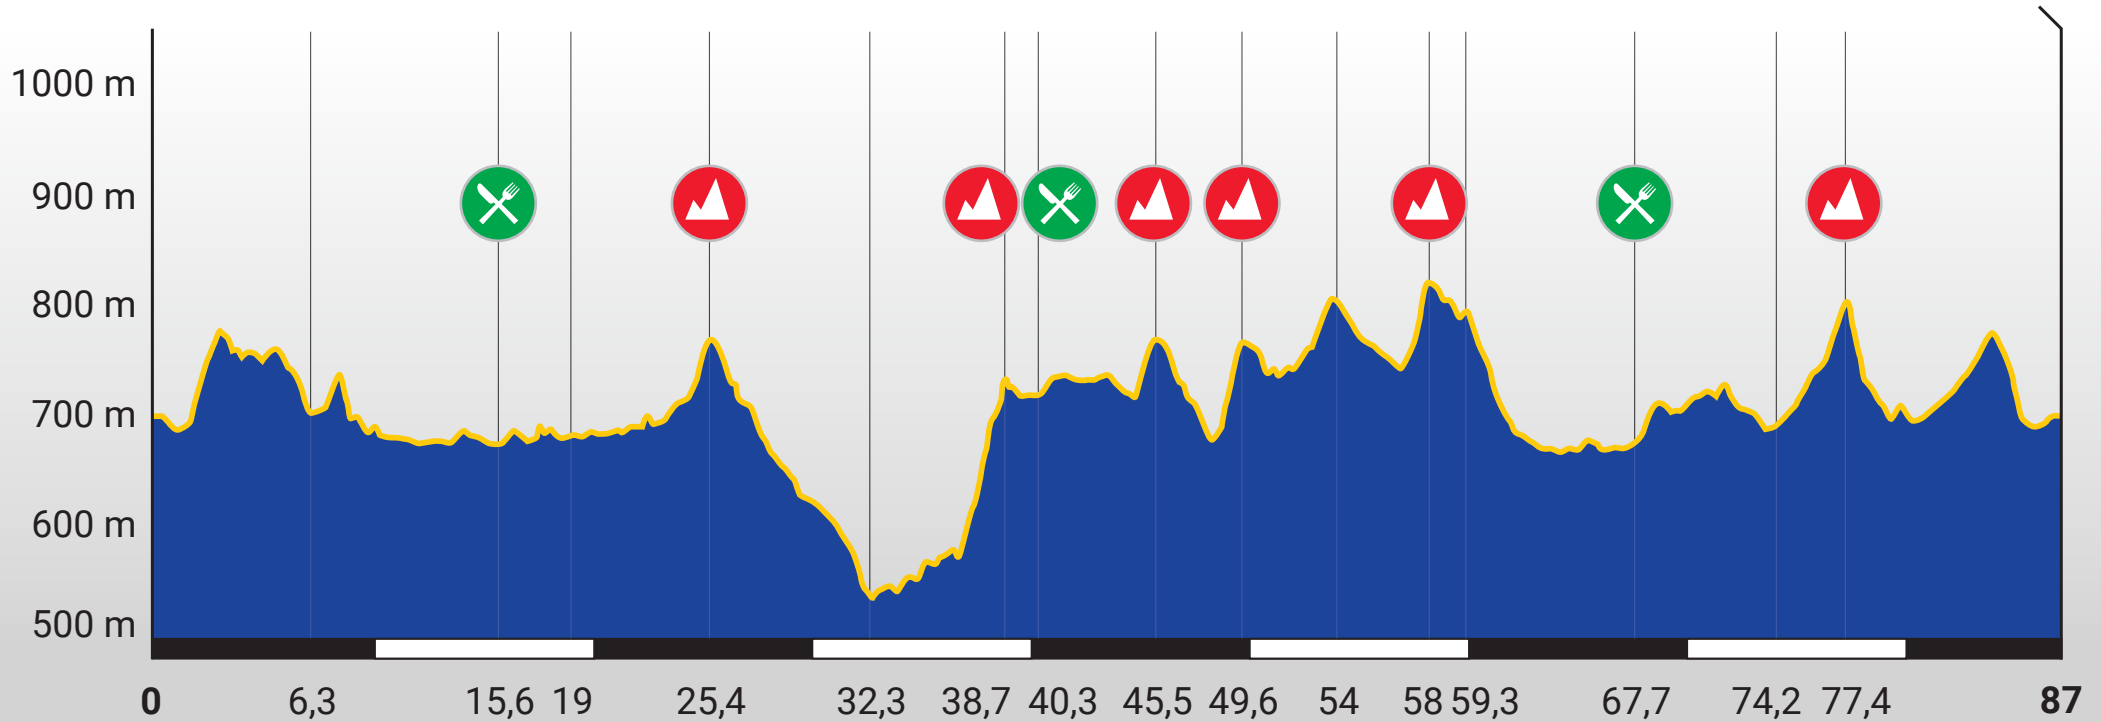

700 m BAD DÜRRHEIM

685 m Aasen

685 m Donaueschingen
682 m Hüfingen

772 m Hausen vor Wald
551 m Achdorf

730 m Mundelfingen

712 m Mundelfingen
772 m Hausen vor Wald

805 m Opferdingen

821 m Schächer
806 m Fürstenberg

675 m Pfohren

693 m Oberbaldingen
805 m Öfingen

700 m BAD DÜRRHEIM

Sonntag, 25. September **ETAPPE 3**