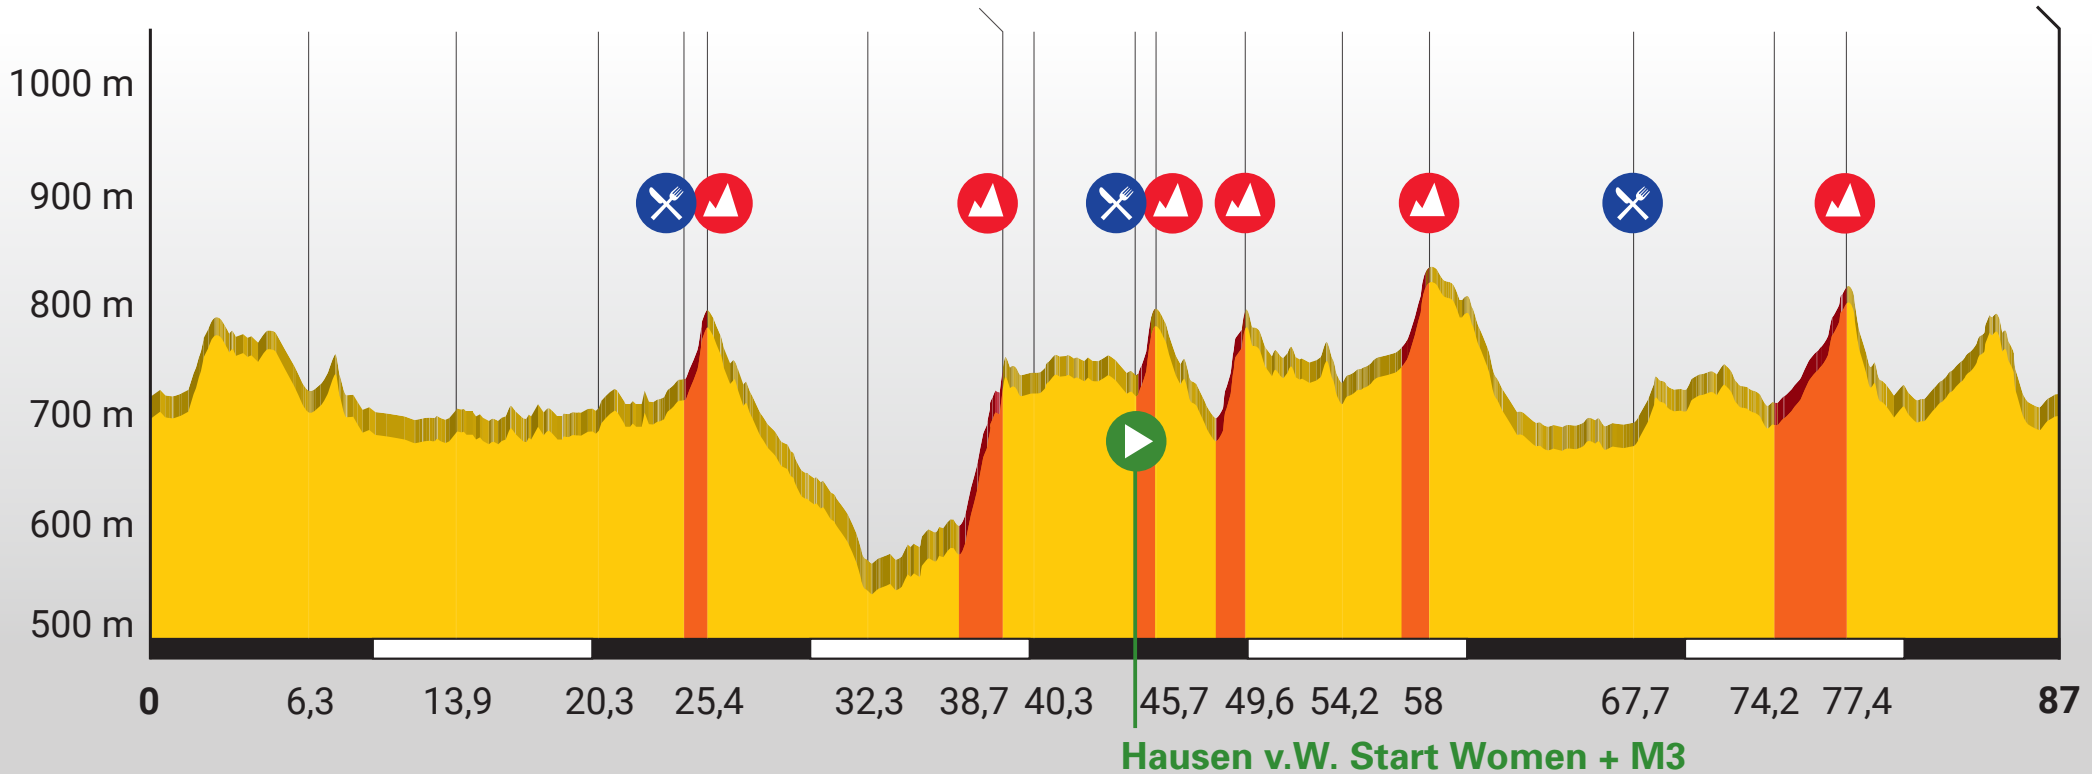

700 m BAD DÜRRHEIM

685 m Aasen

685 m Donaueschingen

683 m Hüfingen

772 m Hausen vor Wald
1,1 km | Ø 4,7 % | max. 7 %

551 m Achdorf

708 m Mundelfingen
2,0 km | Ø 7,2 % | max. 13 %

712 m Mundelfingen
1,1 km | Ø 4,7 % | max. 7 %

772 m Hausen vor Wald (Start Frauen, M3)
2,0 km | Ø 7,8 % | max. 12 %

717 m Opferdingen
1,2 km | Ø 6,2 % | max. 15 %

821 m Hondingen

675 m Pfohren

693 m Oberbaldingen

805 m Öfingen
3,1 km | Ø 3,5 % | max. 7 %

700 m BAD DÜRRHEIM

WPCC RR (M1+M2) | 3. Etappe RIDERMAN
WPCC RR (Women + M3)

WORLD
PRESS
CYCLING
CHAMPIONSHIPS 2017
BAD DÜRRHEIM - BLACK FOREST - GERMANY